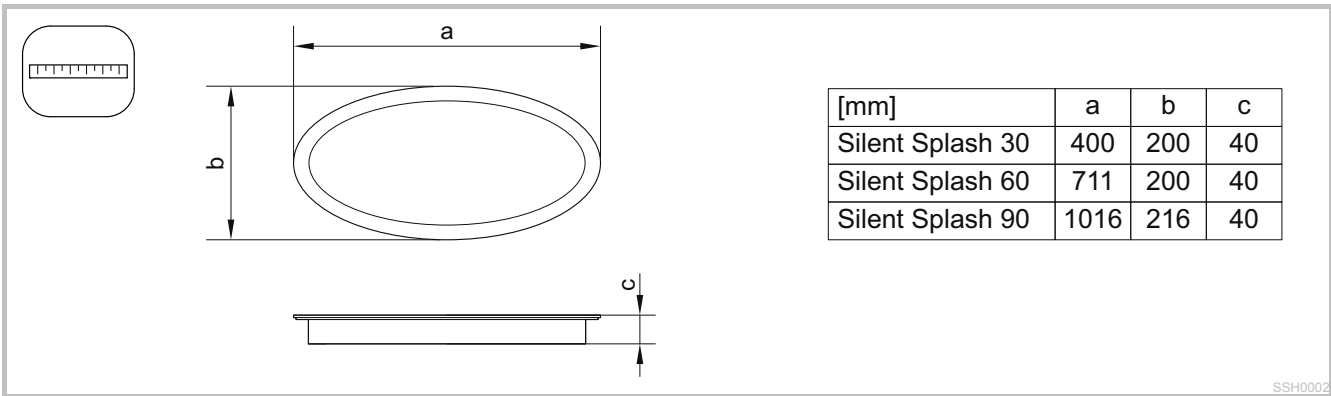

Silent Splash 30/60/90

| | |
|----|-----------------------------|
| DE | Gebrauchsanleitung |
| EN | Operating instructions |
| FR | Notice d'emploi |
| NL | Gebruiksaanwijzing |
| ES | Instrucciones de uso |
| PT | Instruções de uso |
| IT | Istruzioni d'uso |
| DA | Brugsanvisning |
| NO | Bruksanvisning |
| SV | Bruksanvisning |
| FI | Käyttöohje |
| HU | Használati útmutató |
| PL | Instrukcja użytkowania |
| CS | Návod k použití |
| SK | Návod na použitie |
| SL | Navodila za uporabo |
| HR | Uputa o upotrebi |
| RO | Instrucțiuni de folosință |
| BG | Упътване за употреба |
| UK | Посібник з експлуатації |
| RU | Руководство по эксплуатации |
| CN | 使用说明书 |

SSH0001

| [mm] | a | b | c |
|------------------|------|-----|----|
| Silent Splash 30 | 400 | 200 | 40 |
| Silent Splash 60 | 711 | 200 | 40 |
| Silent Splash 90 | 1016 | 216 | 40 |

SSH0002