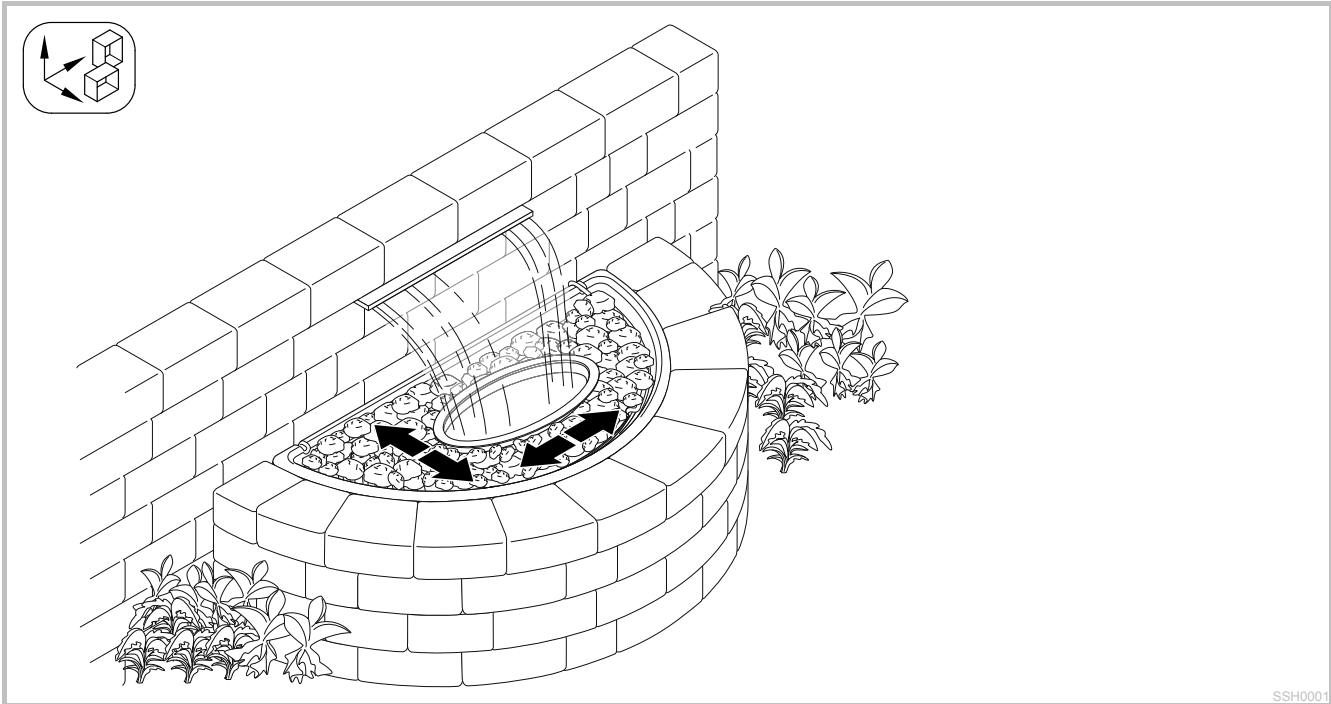

Silent Splash 30/60/90

| | |
|----|-----------------------------|
| DE | Gebrauchsanleitung |
| EN | Operating instructions |
| FR | Notice d'emploi |
| NL | Gebruiksaanwijzing |
| ES | Instrucciones de uso |
| PT | Instruções de uso |
| IT | Istruzioni d'uso |
| DA | Brugsanvisning |
| NO | Bruksanvisning |
| SV | Bruksanvisning |
| FI | Käyttöohje |
| HU | Használati útmutató |
| PL | Instrukcja użytkowania |
| CS | Návod k použití |
| SK | Návod na použitie |
| SL | Navodila za uporabo |
| HR | Uputa o upotrebi |
| RO | Instrucțiuni de folosință |
| BG | Упътване за употреба |
| UK | Посібник з експлуатації |
| RU | Руководство по эксплуатации |
| CN | 使用说明书 |

SSH0001

| [mm] | a | b | c |
|------------------|------|-----|----|
| Silent Splash 30 | 400 | 200 | 40 |
| Silent Splash 60 | 711 | 200 | 40 |
| Silent Splash 90 | 1016 | 216 | 40 |

SSH0002