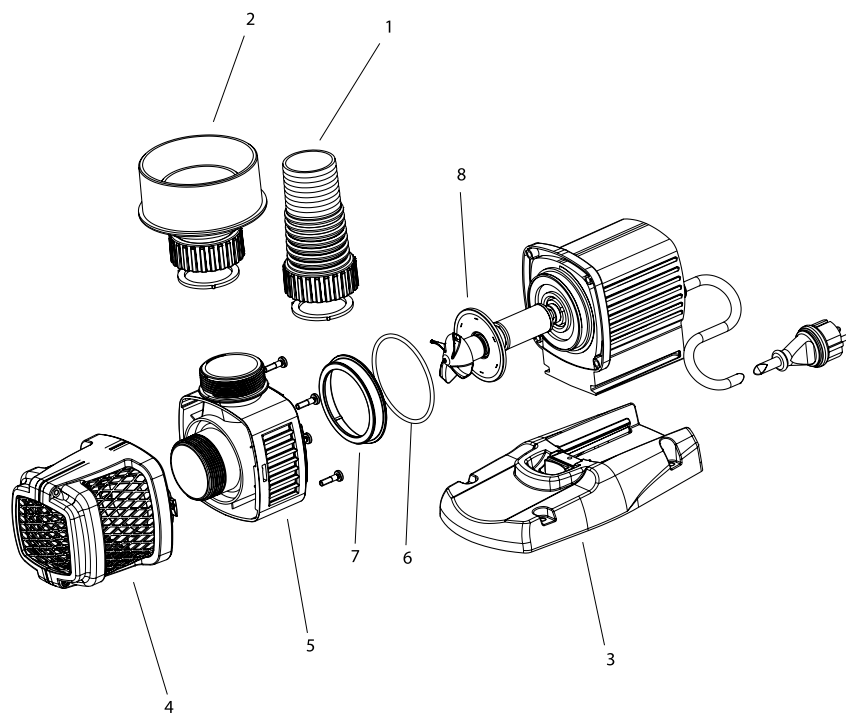

Artikelnr. Item no.	Produkt Product
57091	AquaMax Eco Gravity 10000
57092	AquaMax Eco Gravity 15000
57093	AquaMax Eco Gravity 20000

Artikelnr. Produkt Item no. Product	Pos. Pos.	Artikelnr. Ersatzteil Item no. Spare part	VE PU	Ersatzteil	Spare part
57091	1	35577	1	Schlauchanschluss AquaMax Eco 2" / DA 63	Hosetail set AquaMax Eco 2" / DA 63
	2	35578	1	Rohranschluss AquaMax Eco DA 75 / DA 110	Pipe connector AquaMax Eco DA 75/DA 110
	3	28127	1	Pumpenfuß AquaMax Gravity Eco	Pump base AquaMax Gravity Eco
	4	35509	1	BG Berührschutz	ASM contact protection
	5	35580	1	Ers. Pumpengehäuse AquaMax Gravity	Spare pump housing AquaMax Gravity Eco
	6	28539	1	O-Ring NBR 78 x 4,3 SH70	O-Ring NBR 78 x 4.3 SH70
	7	28125	1	Haltering Max Eco	Holder ring Max Eco
	8	17958	1	Ersatzrotor kpl AquaMax Eco Gravity10000	Spare rotor cpl AquaMax Eco Gravity10000
57092	1	35577	1	Schlauchanschluss AquaMax Eco 2" / DA 63	Hosetail set AquaMax Eco 2" / DA 63
	2	35578	1	Rohranschluss AquaMax Eco DA 75 / DA 110	Pipe connector AquaMax Eco DA 75/DA 110
	3	28127	1	Pumpenfuß AquaMax Gravity Eco	Pump base AquaMax Gravity Eco
	4	35509	1	BG Berührschutz	ASM contact protection
	5	35580	1	Ers. Pumpengehäuse AquaMax Gravity	Spare pump housing AquaMax Gravity Eco
	6	28539	1	O-Ring NBR 78 x 4,3 SH70	O-Ring NBR 78 x 4.3 SH70
	7	28125	1	Haltering Max Eco	Holder ring Max Eco
	8	17959	1	Ersatzrotor kpl AquaMax Eco Gravity15000	Spare rotor cpl AquaMax Eco Gravity15000
57093	1	35577	1	Schlauchanschluss AquaMax Eco 2" / DA 63	Hosetail set AquaMax Eco 2" / DA 63
	2	35578	1	Rohranschluss AquaMax Eco DA 75 / DA 110	Pipe connector AquaMax Eco DA 75/DA 110
	3	28127	1	Pumpenfuß AquaMax Gravity Eco	Pump base AquaMax Gravity Eco
	4	35509	1	BG Berührschutz	ASM contact protection
	5	35580	1	Ers. Pumpengehäuse AquaMax Gravity	Spare pump housing AquaMax Gravity Eco
	6	28539	1	O-Ring NBR 78 x 4,3 SH70	O-Ring NBR 78 x 4.3 SH70
	7	28125	1	Haltering Max Eco	Holder ring Max Eco
	8	17960	1	Ersatzrotor kpl AquaMax Eco Gravity20000	Spare rotor cpl AquaMax Eco Gravity20000