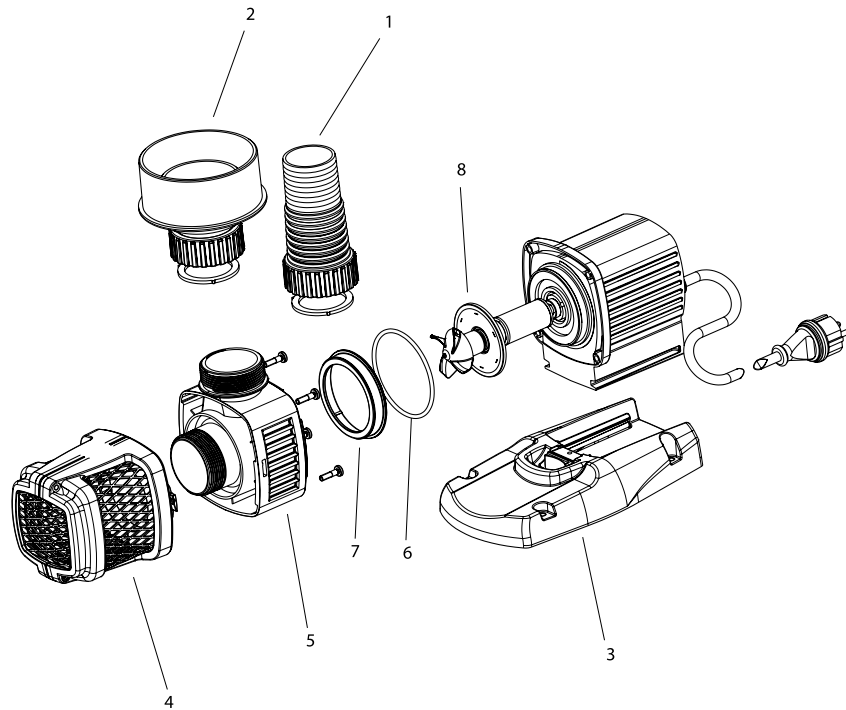

Artikelnr. Item no.	Produkt Product
57091	AquaMax Eco Gravity 10000
57092	AquaMax Eco Gravity 15000
57093	AquaMax Eco Gravity 20000

Artikelnr. Produkt Item no. Product	Pos. Pos.	Artikelnr. Ersatzteil Item no. Spare part	VE PU	Ersatzteil	Spare part
57091	1	35577	1	Schlauchanschluss AquaMax Eco 2" / DA 63	Hosetail set AquaMax Eco 2" / DA 63
	2	35578	1	Rohranschluss AquaMax Eco DA 75 / DA 110	Pipe connector AquaMax Eco DA 75/DA 110
	3	28127	1	Pumpenfuß AquaMax Gravity Eco	Pump base AquaMax Gravity Eco
	4	35509	1	BG Berührschutz	ASM contact protection
	5	35580	1	Ers. Pumpengehäuse AquaMax Gravity	Spare pump housing AquaMax Gravity Eco
	6	28539	1	O-Ring NBR 78 x 4,3 SH70	O-Ring NBR 78 x 4.3 SH70
	7	28125	1	Haltering Max Eco	Holder ring Max Eco
	8	17958	1	Ersatzrotor kpl AquaMax Eco Gravity10000	Spare rotor cpl AquaMax Eco Gravity10000
57092	1	35577	1	Schlauchanschluss AquaMax Eco 2" / DA 63	Hosetail set AquaMax Eco 2" / DA 63
	2	35578	1	Rohranschluss AquaMax Eco DA 75 / DA 110	Pipe connector AquaMax Eco DA 75/DA 110
	3	28127	1	Pumpenfuß AquaMax Gravity Eco	Pump base AquaMax Gravity Eco
	4	35509	1	BG Berührschutz	ASM contact protection
	5	35580	1	Ers. Pumpengehäuse AquaMax Gravity	Spare pump housing AquaMax Gravity Eco
	6	28539	1	O-Ring NBR 78 x 4,3 SH70	O-Ring NBR 78 x 4.3 SH70
	7	28125	1	Haltering Max Eco	Holder ring Max Eco
	8	17959	1	Ersatzrotor kpl AquaMax Eco Gravity15000	Spare rotor cpl AquaMax Eco Gravity15000
57093	1	35577	1	Schlauchanschluss AquaMax Eco 2" / DA 63	Hosetail set AquaMax Eco 2" / DA 63
	2	35578	1	Rohranschluss AquaMax Eco DA 75 / DA 110	Pipe connector AquaMax Eco DA 75/DA 110
	3	28127	1	Pumpenfuß AquaMax Gravity Eco	Pump base AquaMax Gravity Eco
	4	35509	1	BG Berührschutz	ASM contact protection
	5	35580	1	Ers. Pumpengehäuse AquaMax Gravity	Spare pump housing AquaMax Gravity Eco
	6	28539	1	O-Ring NBR 78 x 4,3 SH70	O-Ring NBR 78 x 4.3 SH70
	7	28125	1	Haltering Max Eco	Holder ring Max Eco
	8	17960	1	Ersatzrotor kpl AquaMax Eco Gravity20000	Spare rotor cpl AquaMax Eco Gravity20000