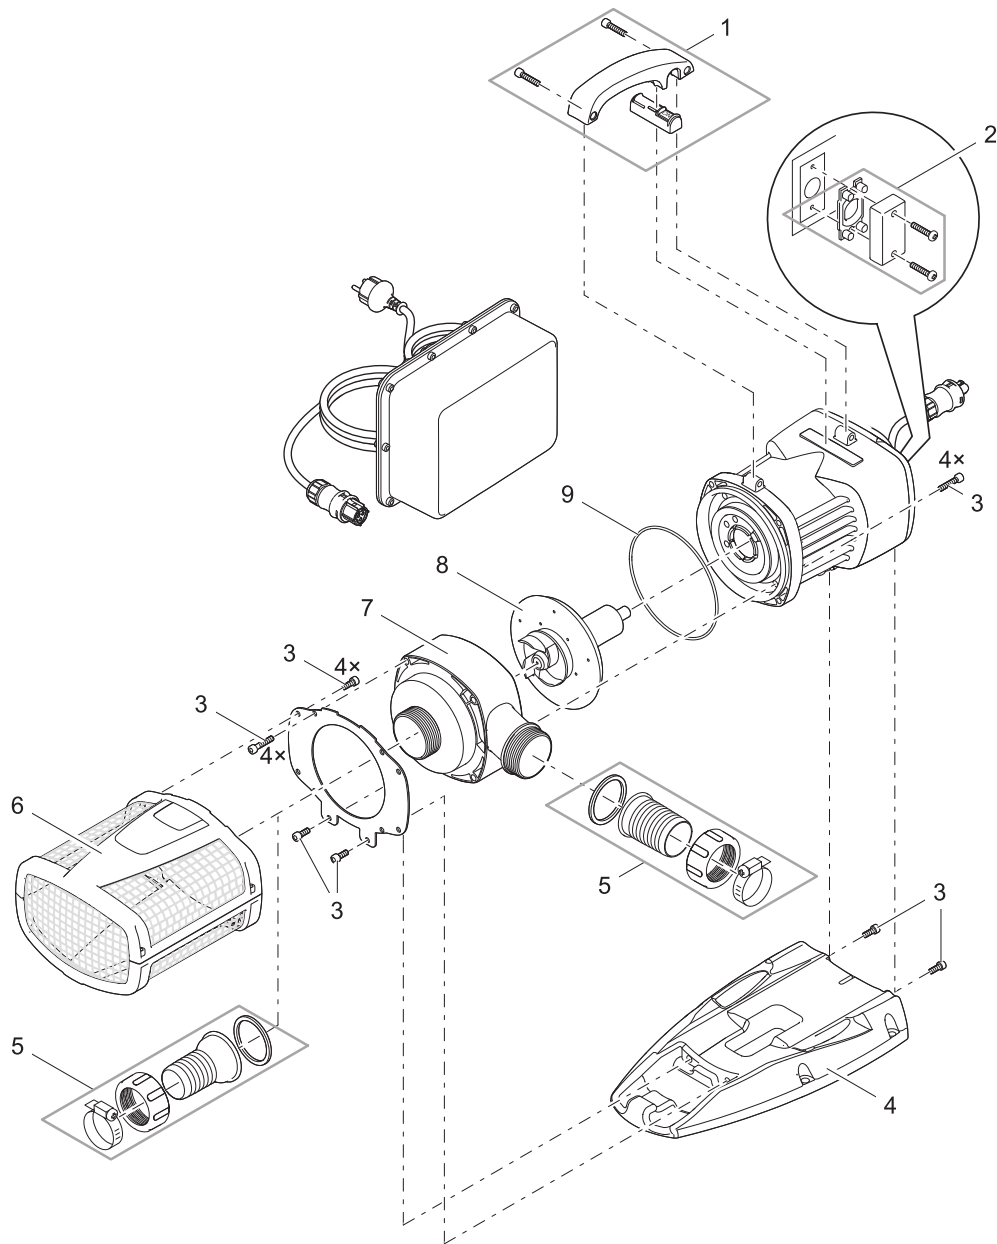

Artikelnr. **Produkt**
 Item no. Product
 55313 AquaMax Eco Expert 20000 / 12 V

Artikelnr. Produkt Item no. Product	Pos. Pos.	Artikelnr. Ersatzteil Item no. Spare part	VE PU	Ersatzteil	Spare part
55313	1	40510	1	Ersatz Griff mit Schalter	Spare handle with switch set
	2	40509	1	BG Blindkappe mit Dichtungsset	ASM gland seal with gasket set
	3	40511	1	Ersatz Schrauben Set	Spare screws set
	4	37843	1	Fuß EC2 Maxi	Base EC2 Maxi
	5	35359	1	Anschluss-Kit AquaMax Expert	Connection kit Aquamax Expert
	6	37838	1	BG Filterkorb AquaMax Expert	ASM filter housing AquaMax Expert
	7	37837	1	BG Pumpengehäuse AquaMax Eco Exp. 26000	ASM pump housing AquaMax Eco Exp. 26000
	8	40508	1	Ersatzrotor AquaMax Eco Exp. 21000-26000	Spare rotor AquaMax Eco Exp. 21000-26000
	9	32972	1	O-Ring NBR 127 x 4,0 SH70	O-Ring NBR 127 x 4.0 SH70