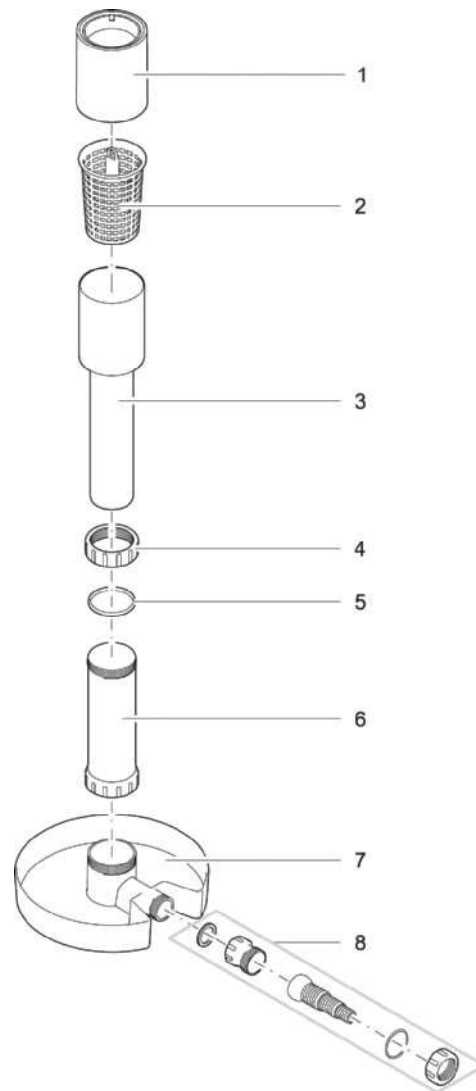

Artikelnr. Item no.	Produkt Product
51236	AquaSkim 20
56907	AquaSkim 40

Artikelnr. Produkt Item no. Product	Pos. Pos.	Artikelnr. Ersatzteil Item no. Spare part	VE PU	Ersatzteil	Spare part
51236	1	21110	1	Schwimmring AquaSkim 20	Float ring AquaSkim 20
	2	21109	1	Filterkorb AquaSkim 20	Filter basket AquaSkim 20
	3	21111	1	Oberteil AquaSkim 20	Top AquaSkim 20
	4	35264	1	Überwurfmutter 3"	Coupling nut 3"
	5	26737	1	Klemmdichtung AquaSkim 40	Clamp gasket AquaSkim 40
	6	35262	1	Unterteil AquaSkim 40	Bottom part AquaSkim 40
	7	27027	1	Sockel AquaSkim 40	Base AquaSkim 40
	8	35304	1	Beipack AquaSkim 20 / 40	Additional pack AquaSkim 20 / 40
56907	1	33284	1	Schwimmring AquaSkim 40	Float ring AquaSkim 40
	2	33285	1	Filterkorb AquaSkim 40	Filter basket AquaSkim 40
	3	35263	1	Oberteil AquaSkim 40	Top AquaSkim 40
	4	35264	1	Überwurfmutter 3"	Coupling nut 3"
	5	26737	1	Klemmdichtung AquaSkim 40	Clamp gasket AquaSkim 40
	6	35262	1	Unterteil AquaSkim 40	Bottom part AquaSkim 40
	7	27027	1	Sockel AquaSkim 40	Base AquaSkim 40
	8	35304	1	Beipack AquaSkim 20 / 40	Additional pack AquaSkim 20 / 40