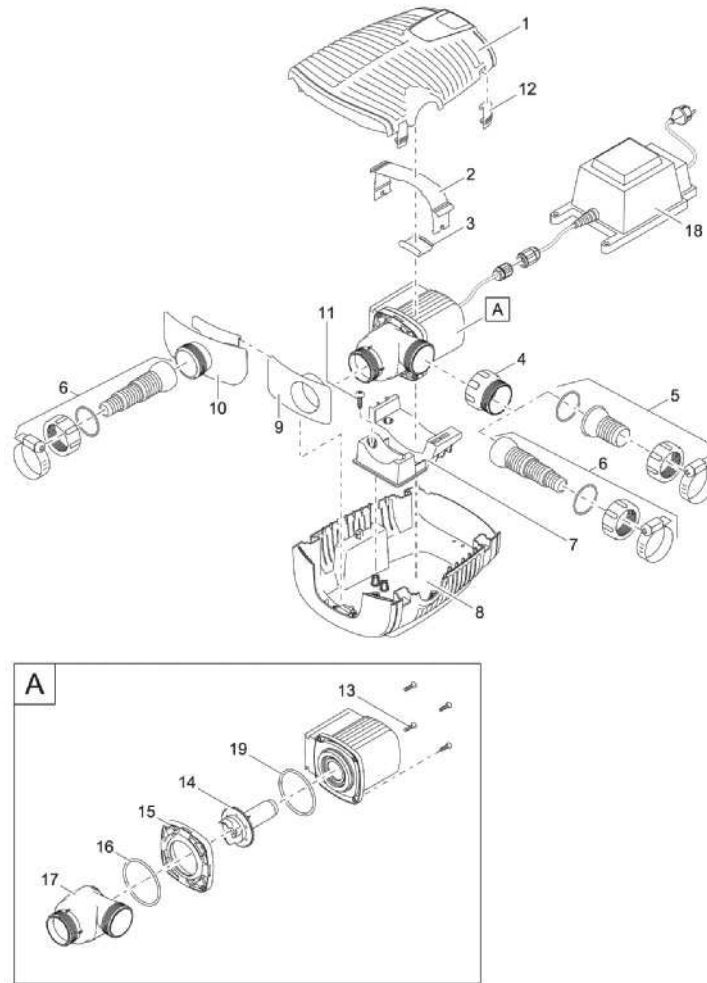

Artikelnr. **Produkt**
Item no. Product

50730 AquaMax Eco Premium 6000 / 12 V

Artikelnr. Produkt Item no. Product	Pos. Pos.	Artikelnr. Ersatzteil Item no. Spare part	VE PU	Ersatzteil	Spare part
50730	1	17963	1	Ersatz Filterschale oben AquaMax Eco Pr.	Spare filter housing top AquaMax Eco Pr.
	2	16961	1	Pumpenhalter EC1 AquaMax Pro	Pump holder EC1 AquaMax Pro
	3	17232	1	Gummiensatz AquaMax Pro	Rubber part AquaMax Pro
	4	16859	1	Adapter 2"	Adapter 2"
	5	17064	1	Beipack AquaMax Eco 11/2"	Add. pack AquaMax Eco 11/2"
	6	17272	1	Beipack AquaMax Eco 1" - 11/2"	Add. pack AquaMax Eco 1" - 11/2"
	7	16961	1	Pumpenhalter EC1 AquaMax Pro	Pump holder EC1 AquaMax Pro
	8	17962	1	Ersatz Filterschale unten AquaMaxEco Pr.	Spare filter housing base AquaMaxEco Pr.
	9	16867	1	Saugadapter AquaMax Pro	Suction adapter AquaMax Pro
	10	16866	1	Regler AquaMax Pro	Regulator AquaMax Pro
	11	22853	4	Linsenschraube CH-V2A DIN 7981 4,8x19	Oval head screw CH-V2A DIN 7981 4.8x19
	12	30983	1	Clip Bitron Eco / AquaMax	Clip Bitron Eco / AquaMax
	13	6055	1	Linsenschraube V2A DIN 7985 M5 x 20 H	Oval head screw V2A DIN 7985 M5 x 20 H
	14	17964	1	Ersatzrotor AquaMax Eco Pre. 4000-8000	Spare rotor AquaMax Eco Pre. 4000 - 8000
	15	35468	1	BG Zwischengehäuse EC1 vormontiert	ASM inside housing EC1 pre-assembled
	16	28539	1	O-Ring NBR 78 x 4,3 SH70	O-Ring NBR 78 x 4.3 SH70
	17	17967	1	Ersatzpumpengeh. AquaMax Eco Prem. 6000	Spare pump housing AquaMax Eco Pr. 6000
	18	35807	1	BG Trafo DC mit Kupplung 13,5 V / 60 VA	ASM transf. DC connector 13.5 V / 60 VA
	19	28539	1	O-Ring NBR 78 x 4,3 SH70	O-Ring NBR 78 x 4.3 SH70