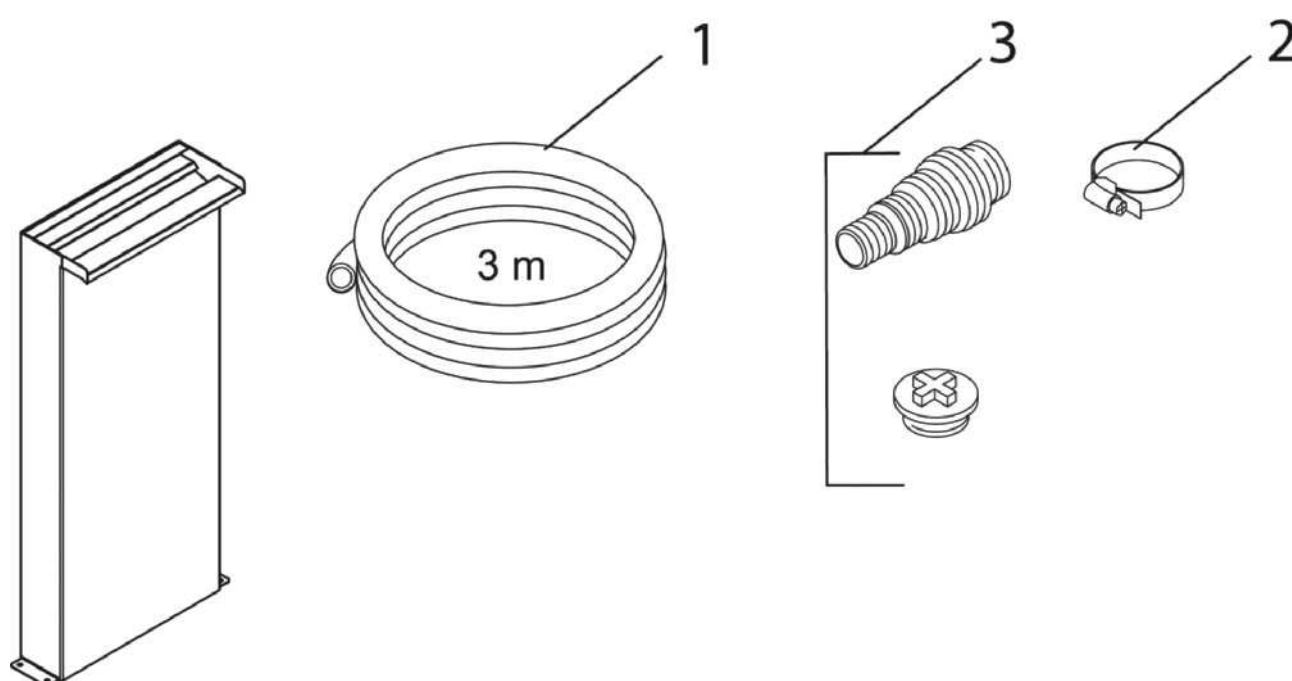

Artikelnr. Item no.	Produkt Product
50704	Waterfall 30
50585	Waterfall 60
50706	Waterfall 90
50584	Waterfall Set 30
51163	Waterfall Set 60 Solo

Artikelnr. Produkt Item no. Product	Pos. Pos.	Artikelnr. Ersatzteil Item no. Spare part	VE PU	Ersatzteil	Spare part
50704	3	15737	1	Ersatzteil-Set Waterfall	Spare part set Waterfall
50585	2	11818	1	Schlauschelle 20 - 32 mm	Hose clamp 20 - 32 mm
	3	15737	1	Ersatzteil-Set Waterfall	Spare part set Waterfall
50706	3	16757	1	Ersatzteil-Set Waterfall 90	Spare part set Waterfall 90
50584	1	10714	1	Ablaufschlauch 3/4" Zuschnitt 3 m	Outlet hose cut 3/4" x 3 m
	2	11818	1	Schlauschelle 20 - 32 mm	Hose clamp 20 - 32 mm
	3	15737	1	Ersatzteil-Set Waterfall	Spare part set Waterfall
51163	2	11818	1	Schlauschelle 20 - 32 mm	Hose clamp 20 - 32 mm
	3	15737	1	Ersatzteil-Set Waterfall	Spare part set Waterfall