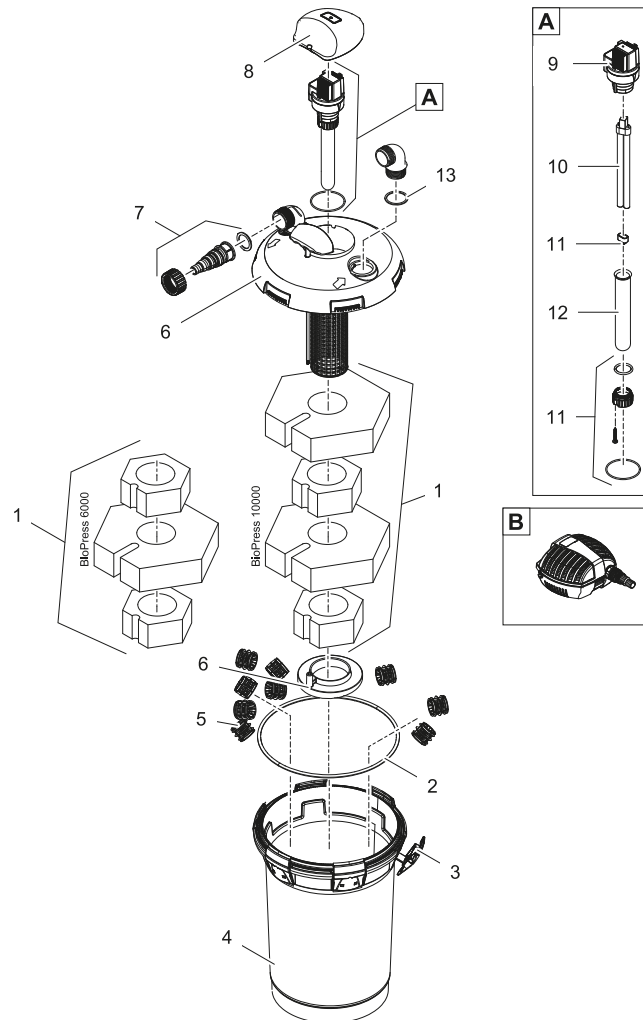

Artikelnr. Item no.	Produkt Product
50453	BioPress Set 6000
50455	BioPress Set 10000
50454	GB BioPress Set 6000
50457	GB BioPress Set 10000

Artikelnr. Produkt Item no. Product	Pos. Pos.	Artikelnr. Ersatzteil Item no. Spare part	VE PU	Ersatzteil	Spare part
50453	1	15564	1	Ersatzschwamm Set BioPress 6000/10000	Replacement foam set BioPress 6000/10000
	2	28812	1	O-Ring NBR 304 x 7 SH40	O-Ring NBR 304 x 7 SH40
	3	47828	6	BG Klammer BioPress 2016	ASM clamp BioPress 2016
	4	28042	1	Behälter BioPress 8000-10000	Filter box BioPress 8000-10000
	5	35814	1	Ersatz Bioballs DF	Spare part Bioballs DF
	6	35815	1	Filteroberenteil BioPress 6000-8000	Filter top BioPress 6000-8000
	7	15313	1	Beipack BioPress 2011	Additional pack BioPress 2011
	8	15326	1	BG Abdeckung BioPress 4000-10000	ASM cover BioPress 4000-10000
	9	15665	1	BG UVC 7 / 9 / 11 W 2011	ASM UVC 7 / 9 / 11 W 2011
	10	54984	1	Ersatzlampe UVC 9 W	Replacement bulb UVC 9 W
	11	15535	1	Ersatz Klemmschrauben Set UVC 7/ 9/ 11 W	Spare part clip bolt set UVC 7 / 9 / 11
	12	13312	1	Quarzglas D33 x 200 mit Bördelrand	Quartz glass D33 x 200 with rim
	13	24813	2	O-Ring NBR 46 x 2 SH70	O-Ring NBR 46 x 2 SH70
	A	35838	1	BG UVC 11 W kpl.	ASM UVC 11 W cpl.
B	13745	1	Ersatzpumpe FP 2500	Spare pump FP 2500	