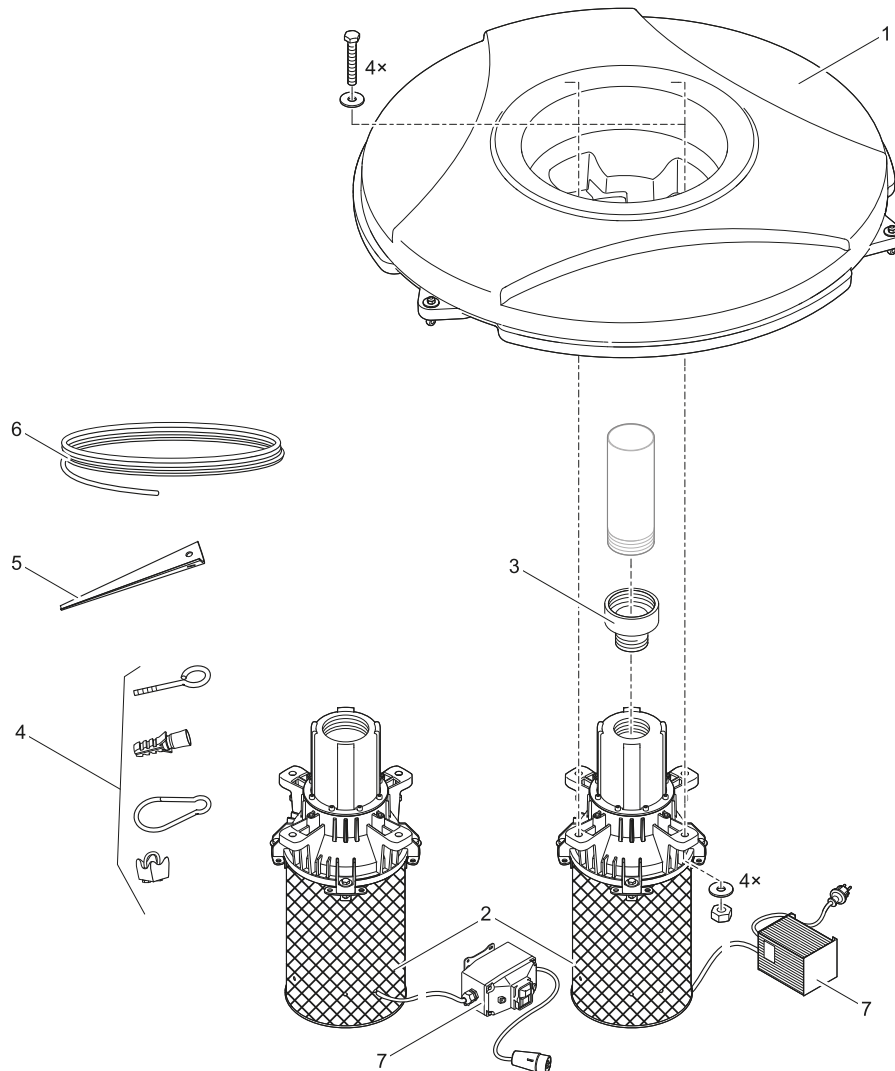

Artikelnr. Item no.	Produkt Product
50365	MIDI II 1,1 kW / 230 V
50371	MAXI II 4,0 kW / 400 V

Artikelnr. Produkt Item no. Product	Pos. Pos.	Artikelnr. Ersatzteil Item no. Spare part	VE PU	Ersatzteil	Spare part
50365	1	10862	1	Schwimmer 90 l	Float 90 l
	2	13542	1	BG Motorensektion MIDI 1,1kW/ 50Hz/ 230V	ASM motor section MIDI 1.1kW/ 50Hz/ 230V
	3	12904	1	Reduzierstück 3" auf 2 1/2" MIDI	Reduction piece 3" - 2 1/2" MIDI
	4	11414	1	Beipack Kleinteile LM 3P	Additional pack small parts LM 3P
	5	30128	1	Befestigungsdorn 450	Fastener 450
	6	11203	1	Drahtseil VA 3 mm x 30 m	Wire rope stainless steel 3 mm x 30 m
	7	42137	1	Ersatzschaltkasten 1,1 kW / 230 V	Spare part starter box 1.1 KW / 230 V
50371	1	10579	1	Schwimmer 135 l	Float 135 l
	2	13543	1	BG Motorensektion MAXI 4kW/ 50Hz/ 400V	ASM motor section MAXI 4KW/ 50Hz/ 400V
	4	11414	1	Beipack Kleinteile LM 3P	Additional pack small parts LM 3P
	5	30128	1	Befestigungsdorn 450	Fastener 450
	6	11203	1	Drahtseil VA 3 mm x 30 m	Wire rope stainless steel 3 mm x 30 m
	7	42139	1	Ersatz Motorschutzschalter 10-16A CEE	Spare part Motor overl.switch 10-16A CEE