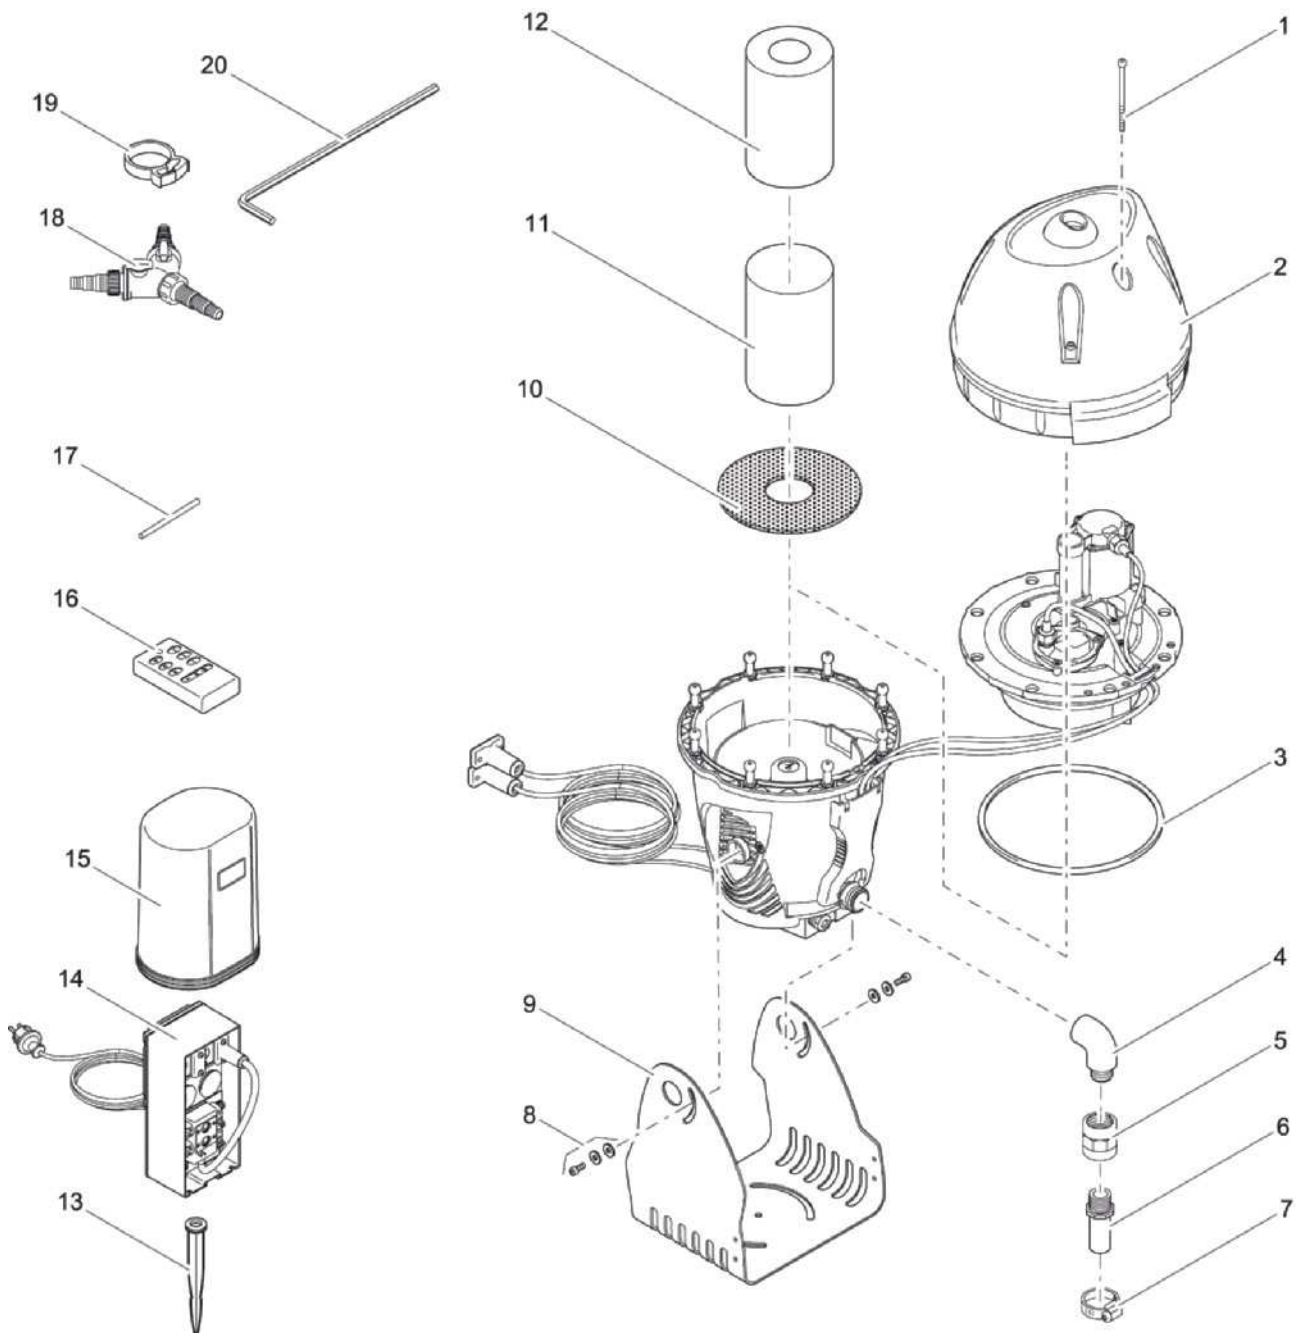

Artikelnr. Item no.	Produkt Product
50052	JumpingJet Rainbow Star Set
50053	JumpingJet Rainbow Star Erweiterungsset JumpingJet Rainbow Star Add-on Set
50094	GB JumpingJet Rainbow Star Set

Artikelnr. Produkt Item no. Product	Pos. Pos.	Artikelnr. Ersatzteil Item no. Spare part	VE PU	Ersatzteil	Spare part
50052	1	5949	1	Zylinderschraube V2A DIN 912 6 x 16	Cylinder screw V2A DIN 912 6 x 16
	2	35925	1	Ersatz Haube JumpingJet	Spare part dome JumpingJet
	3	27597	1	O-Ring EPDM 218 x 8 SH50 schwarz	O-Ring EPDM 218 x 8 SH50 black
	4	24563	1	Winkel 90° G1 I-A Kunststoff	Elbow 90° G1 I-A plastic
	5	27503	1	Doppelmuffe IG 1"	Double bush IG 1"
	6	10092	1	Schlauchtülle bearb.	Hose tail machined
	7	6284	1	Schlauchschele VA 22-32 mm	Hose clamp VA 22 - 32 mm
	8	10199	1	BG Feststell Kit JumpingJet	ASM base fixing kit JumpingJet
	9	29794	1	Gerätefuß JumpingJet	Device base JumpingJet
	10	29795	1	Diffusorblech	Diffusor plate
	11	10655	1	Siebeinsatz Wasserberuhiger	Screen insert water stabilizer
	12	29769	1	Filtereinsatz blau Typ FTM-365A	Filterinsert blue type FTM-365A
	13	20284	1	Erdspieß	Spike
	14	10893	1	Ersatz FM-Master JumpingJet	Spare FM-Master JumpingJet
	15	33371	1	Haube FM-Master	Cover FM-Master
	16	22653	1	Handsender FM-Master	Remote control FM-Master
	17	14496	1	Einlernstift FM-Master	Teach-in pin FM-Master
	18	56668	1	Y-Verteiler 1 1/2"	Y-distributor 1 1/2"
	19	10632	1	Snapper SNP8 schwarz	Snapper SNP8 black
	20	10673	1	Sechskantschraubendreher 5 mm	Hexagon screwdriver 5 mm
50053	1	5949	1	Zylinderschraube V2A DIN 912 6 x 16	Cylinder screw V2A DIN 912 6 x 16
	2	35925	1	Ersatz Haube JumpingJet	Spare part dome JumpingJet
	3	27597	1	O-Ring EPDM 218 x 8 SH50 schwarz	O-Ring EPDM 218 x 8 SH50 black
	4	24563	1	Winkel 90° G1 I-A Kunststoff	Elbow 90° G1 I-A plastic
	5	27503	1	Doppelmuffe IG 1"	Double bush IG 1"
	6	10092	1	Schlauchtülle bearb.	Hose tail machined
	7	6284	1	Schlauchschele VA 22-32 mm	Hose clamp VA 22 - 32 mm
	8	10199	1	BG Feststell Kit JumpingJet	ASM base fixing kit JumpingJet
	9	29794	1	Gerätefuß JumpingJet	Device base JumpingJet
	10	29795	1	Diffusorblech	Diffusor plate
	11	10655	1	Siebeinsatz Wasserberuhiger	Screen insert water stabilizer
	12	29769	1	Filtereinsatz blau Typ FTM-365A	Filterinsert blue type FTM-365A
	13	20284	1	Erdspieß	Spike
	14	10893	1	Ersatz FM-Master JumpingJet	Spare FM-Master JumpingJet
	15	33371	1	Haube FM-Master	Cover FM-Master
	16	22653	1	Handsender FM-Master	Remote control FM-Master
	17	14496	1	Einlernstift FM-Master	Teach-in pin FM-Master
	18	56668	1	Y-Verteiler 1 1/2"	Y-distributor 1 1/2"
	19	10632	1	Snapper SNP8 schwarz	Snapper SNP8 black
	20	10673	1	Sechskantschraubendreher 5 mm	Hexagon screwdriver 5 mm