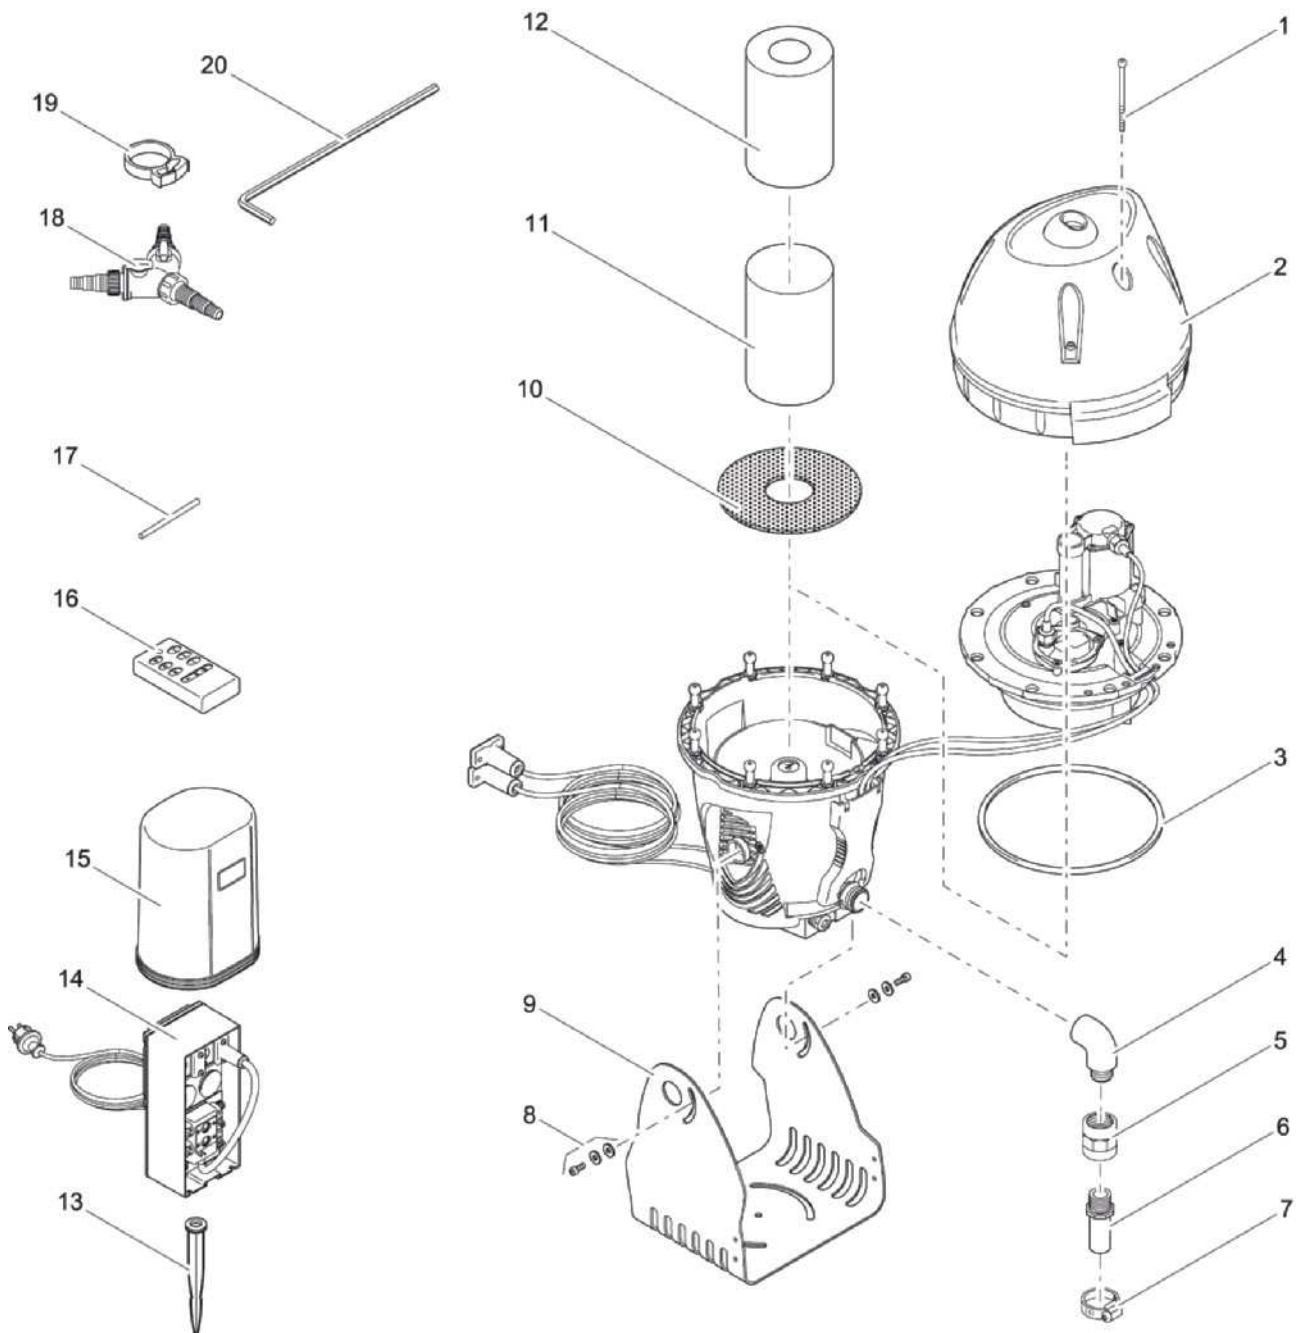

Artikelnr. Item no.	Produkt Product
50052	JumpingJet Rainbow Star Set
50053	JumpingJet Rainbow Star Erweiterungsset JumpingJet Rainbow Star Add-on Set
50094	GB JumpingJet Rainbow Star Set

Artikelnr. Produkt Item no. Product	Pos. Pos.	Artikelnr. Ersatzteil Item no. Spare part	VE PU	Ersatzteil	Spare part
50052	1	5949	1	Zylinderschraube V2A DIN 912 6 x 16	Cylinder screw V2A DIN 912 6 x 16
	2	35925	1	Ersatz Haube JumpingJet	Spare part dome JumpingJet
	3	27597	1	O-Ring EPDM 218 x 8 SH50 schwarz	O-Ring EPDM 218 x 8 SH50 black
	4	24563	1	Winkel 90° G1 I-A Kunststoff	Elbow 90° G1 I-A plastic
	5	27503	1	Doppelmuffe IG 1"	Double bush IG 1"
	6	10092	1	Schlauchtülle bearb.	Hose tail machined
	7	6284	1	Schlauchschele VA 22-32 mm	Hose clamp VA 22 - 32 mm
	8	10199	1	BG Feststell Kit JumpingJet	ASM base fixing kit JumpingJet
	9	29794	1	Gerätefuß JumpingJet	Device base JumpingJet
	10	29795	1	Diffusorblech	Diffusor plate
	11	10655	1	Siebeinsatz Wasserberuhiger	Screen insert water stabilizer
	12	29769	1	Filtereinsatz blau Typ FTM-365A	Filterinsert blue type FTM-365A
	13	20284	1	Erdspieß	Spike
	14	10893	1	Ersatz FM-Master JumpingJet	Spare FM-Master JumpingJet
	15	33371	1	Haube FM-Master	Cover FM-Master
	16	22653	1	Handsender FM-Master	Remote control FM-Master
	17	14496	1	Einlernstift FM-Master	Teach-in pin FM-Master
	18	56668	1	Y-Verteiler 1 1/2"	Y-distributor 1 1/2"
	19	10632	1	Snapper SNP8 schwarz	Snapper SNP8 black
	20	10673	1	Sechskantschraubendreher 5 mm	Hexagon screwdriver 5 mm
50053	1	5949	1	Zylinderschraube V2A DIN 912 6 x 16	Cylinder screw V2A DIN 912 6 x 16
	2	35925	1	Ersatz Haube JumpingJet	Spare part dome JumpingJet
	3	27597	1	O-Ring EPDM 218 x 8 SH50 schwarz	O-Ring EPDM 218 x 8 SH50 black
	4	24563	1	Winkel 90° G1 I-A Kunststoff	Elbow 90° G1 I-A plastic
	5	27503	1	Doppelmuffe IG 1"	Double bush IG 1"
	6	10092	1	Schlauchtülle bearb.	Hose tail machined
	7	6284	1	Schlauchschele VA 22-32 mm	Hose clamp VA 22 - 32 mm
	8	10199	1	BG Feststell Kit JumpingJet	ASM base fixing kit JumpingJet
	9	29794	1	Gerätefuß JumpingJet	Device base JumpingJet
	10	29795	1	Diffusorblech	Diffusor plate
	11	10655	1	Siebeinsatz Wasserberuhiger	Screen insert water stabilizer
	12	29769	1	Filtereinsatz blau Typ FTM-365A	Filterinsert blue type FTM-365A
	13	20284	1	Erdspieß	Spike
	14	10893	1	Ersatz FM-Master JumpingJet	Spare FM-Master JumpingJet
	15	33371	1	Haube FM-Master	Cover FM-Master
	16	22653	1	Handsender FM-Master	Remote control FM-Master
	17	14496	1	Einlernstift FM-Master	Teach-in pin FM-Master
	18	56668	1	Y-Verteiler 1 1/2"	Y-distributor 1 1/2"
	19	10632	1	Snapper SNP8 schwarz	Snapper SNP8 black
	20	10673	1	Sechskantschraubendreher 5 mm	Hexagon screwdriver 5 mm