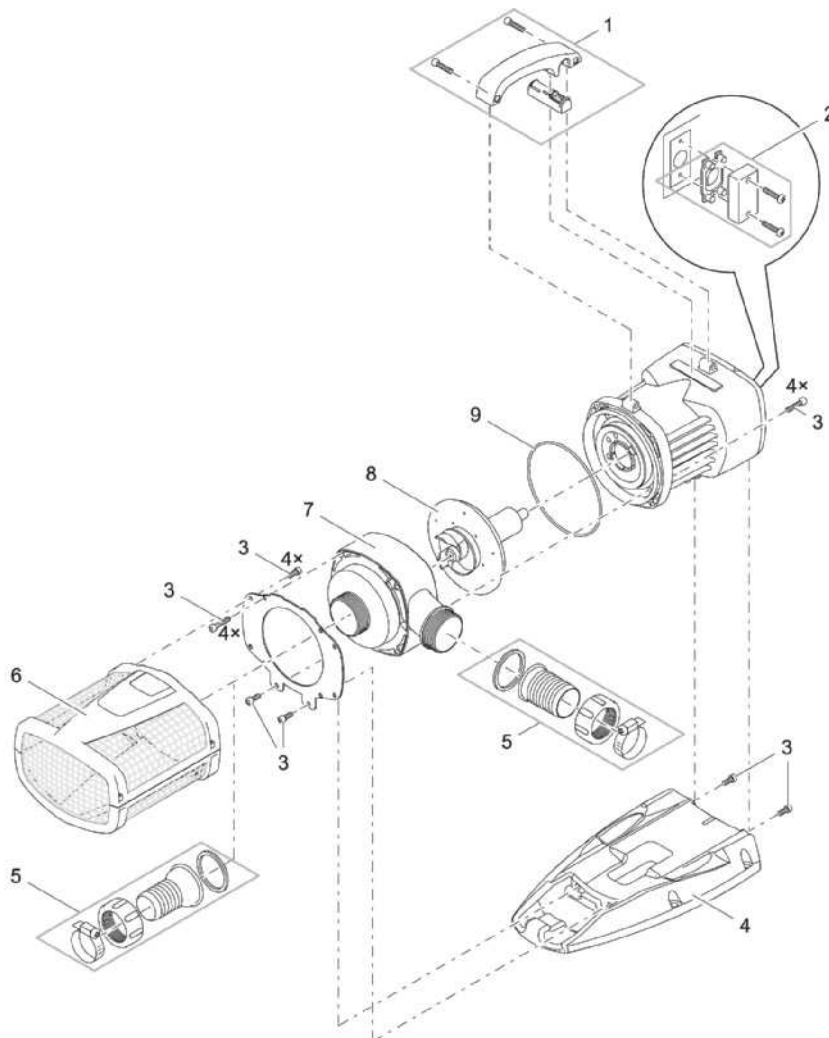

Artikelnr. Item no.	Produkt Product
39916	AquaMax Eco Expert 21000
39917	AquaMax Eco Expert 26000

Artikelnr. Produkt Item no. Product	Pos. Pos.	Artikelnr. Ersatzteil Item no. Spare part	VE PU	Ersatzteil	Spare part
39916	1	40510	1	Ersatz Griff mit Schalter	Spare handle with switch set
	2	40509	1	BG Blindkappe mit Dichtungsset	ASM gland seal with gasket set
	3	40511	1	Ersatz Schrauben Set	Spare screws set
	4	37843	1	Fuß EC2 Maxi	Base EC2 Maxi
	5	35359	1	Anschluss-Kit AquaMax Expert	Connection kit Aquamax Expert
	6	37838	1	BG Filterkorb AquaMax Expert	ASM filter housing AquaMax Expert
	7	40623	1	BG Pumpengehäuse AquaMax Eco Exp. 21000	ASM pump housing AquaMax Eco Exp. 21000
	8	40508	1	Ersatzrotor AquaMax Eco Exp. 21000-26000	Spare rotor AquaMax Eco Exp. 21000-26000
	9	32972	1	O-Ring NBR 127 x 4,0 SH70	O-Ring NBR 127 x 4.0 SH70
39917	1	40510	1	Ersatz Griff mit Schalter	Spare handle with switch set
	2	40509	1	BG Blindkappe mit Dichtungsset	ASM gland seal with gasket set
	3	40511	1	Ersatz Schrauben Set	Spare screws set
	4	37843	1	Fuß EC2 Maxi	Base EC2 Maxi
	5	35359	1	Anschluss-Kit AquaMax Expert	Connection kit Aquamax Expert
	6	37838	1	BG Filterkorb AquaMax Expert	ASM filter housing AquaMax Expert
	7	37837	1	BG Pumpengehäuse AquaMax Eco Exp. 26000	ASM pump housing AquaMax Eco Exp. 26000
	8	40508	1	Ersatzrotor AquaMax Eco Exp. 21000-26000	Spare rotor AquaMax Eco Exp. 21000-26000
	9	32972	1	O-Ring NBR 127 x 4,0 SH70	O-Ring NBR 127 x 4.0 SH70