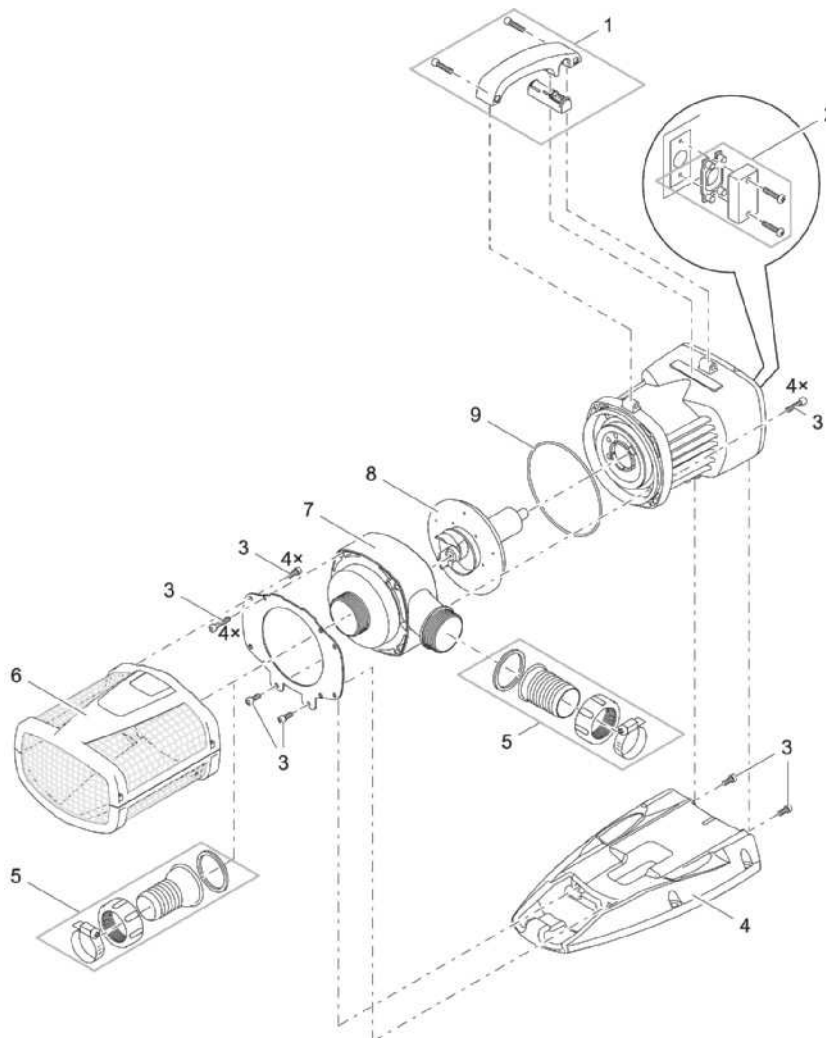

Artikelnr. Item no.	Produkt Product
39916	AquaMax Eco Expert 21000
39917	AquaMax Eco Expert 26000

Artikelnr. Produkt Item no. Product	Pos. Pos.	Artikelnr. Ersatzteil Item no. Spare part	VE PU	Ersatzteil	Spare part
39916	1	40510	1	Ersatz Griff mit Schalter	Spare handle with switch set
	2	40509	1	BG Blindkappe mit Dichtungsset	ASM gland seal with gasket set
	3	40511	1	Ersatz Schrauben Set	Spare screws set
	4	37843	1	Fuß EC2 Maxi	Base EC2 Maxi
	5	35359	1	Anschluss-Kit AquaMax Expert	Connection kit Aquamax Expert
	6	37838	1	BG Filterkorb AquaMax Expert	ASM filter housing AquaMax Expert
	7	40623	1	BG Pumpengehäuse AquaMax Eco Exp. 21000	ASM pump housing AquaMax Eco Exp. 21000
	8	40508	1	Ersatzrotor AquaMax Eco Exp. 21000-26000	Spare rotor AquaMax Eco Exp. 21000-26000
	9	32972	1	O-Ring NBR 127 x 4,0 SH70	O-Ring NBR 127 x 4.0 SH70
39917	1	40510	1	Ersatz Griff mit Schalter	Spare handle with switch set
	2	40509	1	BG Blindkappe mit Dichtungsset	ASM gland seal with gasket set
	3	40511	1	Ersatz Schrauben Set	Spare screws set
	4	37843	1	Fuß EC2 Maxi	Base EC2 Maxi
	5	35359	1	Anschluss-Kit AquaMax Expert	Connection kit Aquamax Expert
	6	37838	1	BG Filterkorb AquaMax Expert	ASM filter housing AquaMax Expert
	7	37837	1	BG Pumpengehäuse AquaMax Eco Exp. 26000	ASM pump housing AquaMax Eco Exp. 26000
	8	40508	1	Ersatzrotor AquaMax Eco Exp. 21000-26000	Spare rotor AquaMax Eco Exp. 21000-26000
	9	32972	1	O-Ring NBR 127 x 4,0 SH70	O-Ring NBR 127 x 4.0 SH70