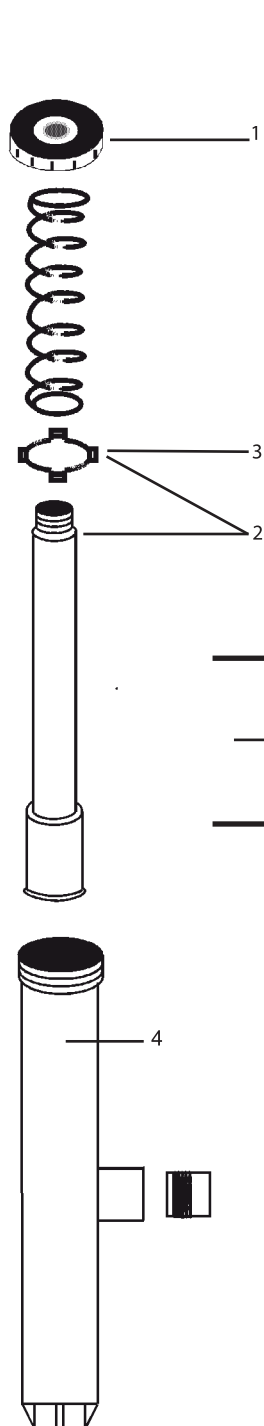

## SPRAY HEADS

### 1800 SERIES

Ref. No. : 100

Date : 03/2005

Page : 1 of 1

	Ref:	1	2	3	4
	Part Description:	Cover	Stem Assembly	Guide Adjustment	Body with plug
Model					
1802	116901	-		113363	-
1803	116901	-		113363	-
1804	116901	112175		113363	-
1806	116901	112174		113363	-
1812	116901	112173		113363	115880
1804-SAM	116901	109250		113363	-
1806-SAM	116901	113119		113363	-
1812-SAM	116901	113121		113363	115880
1804-PRS	116901	111587		113363	-
1806-PRS	116901	111588		113363	-
1812-PRS	116901	111589		113363	115880
1804-SAM-PRS	116901	111590		113363	-
1806-SAM-PRS	116901	111591		113363	-
1812-SAM-PRS	116901	111592		113363	115880